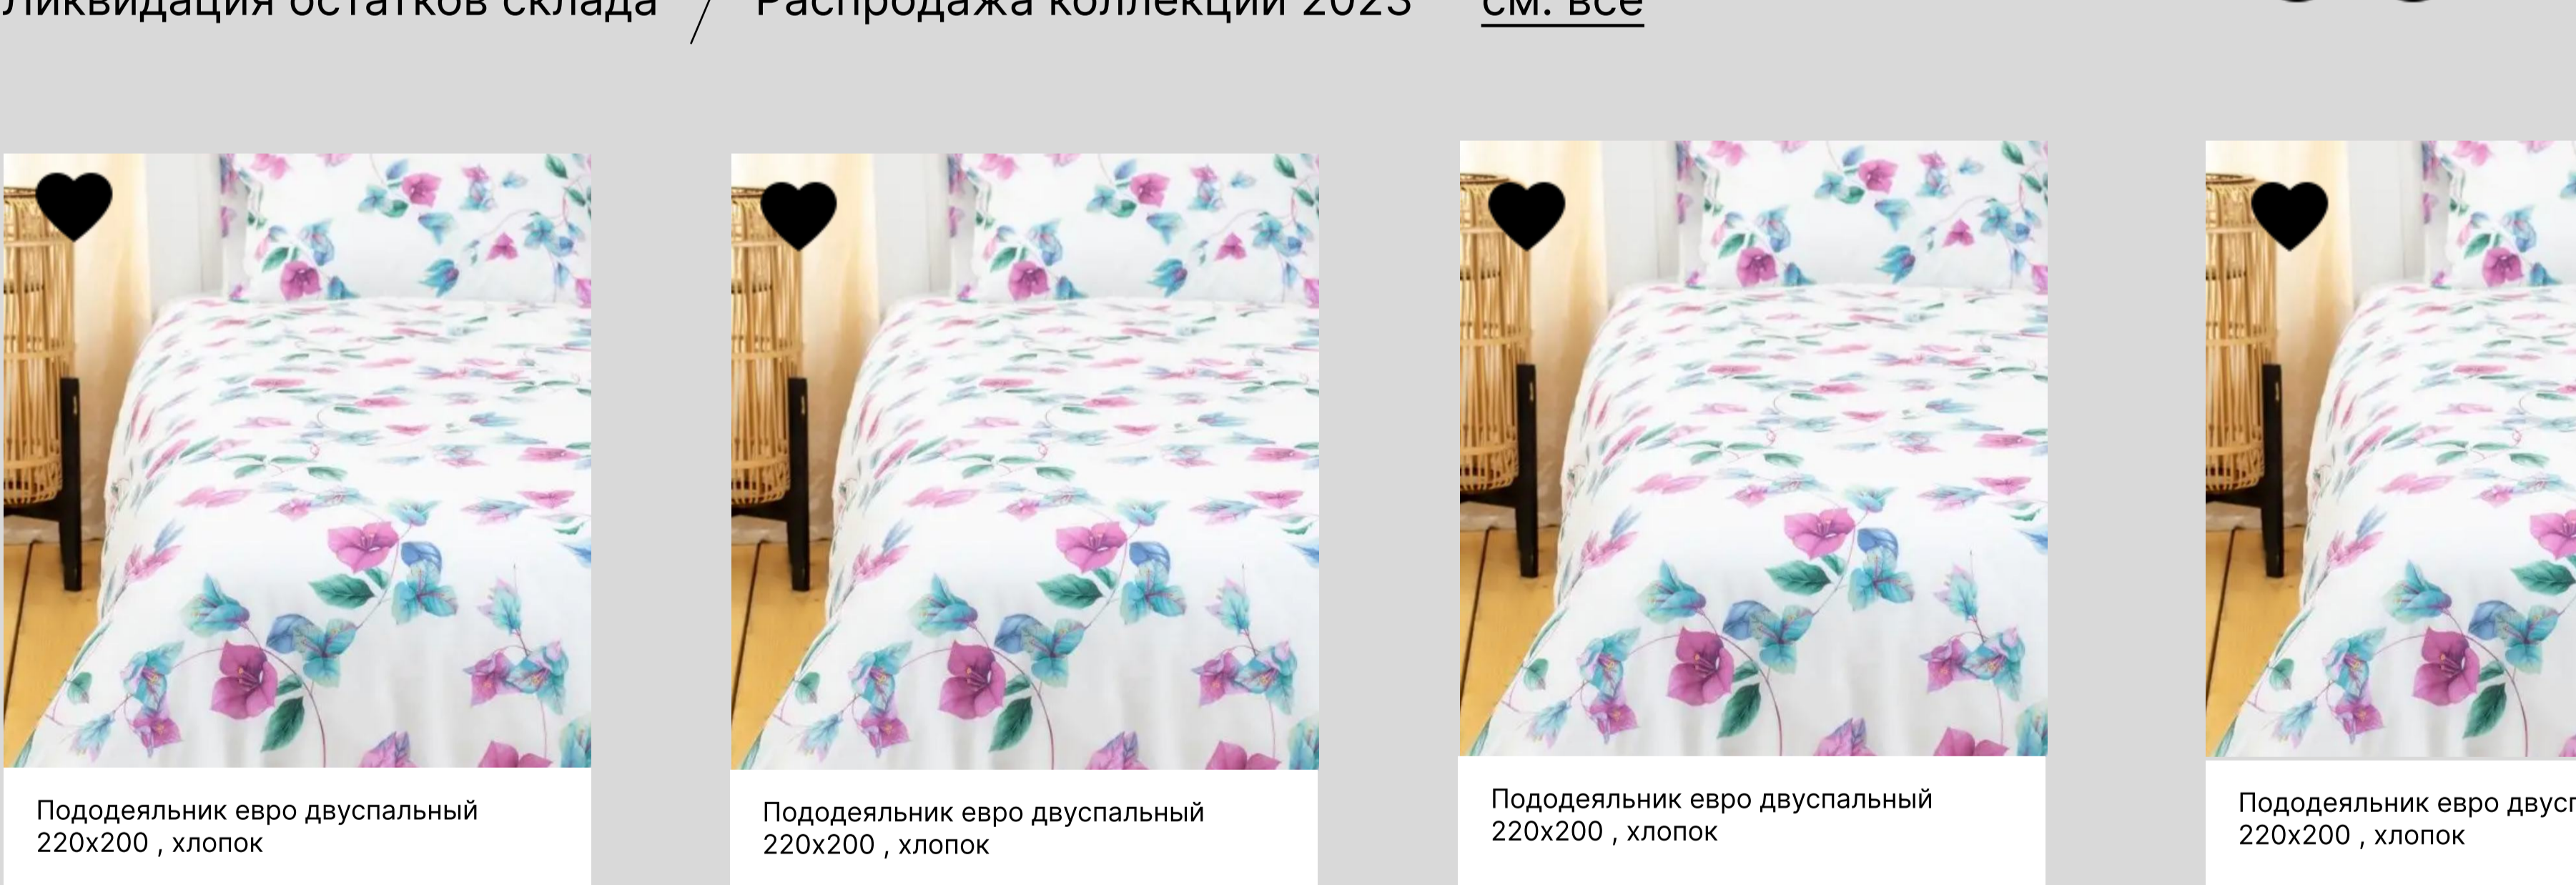

Ликвидация остатков склада / Распродажа коллекции 2023 [см. все](#)

- Пододеяльник евро двуспальный 220x200, хлопок 1 256 Р
- Пододеяльник евро двуспальный 220x200, хлопок 1 256 Р
- Пододеяльник евро двуспальный 220x200, хлопок 1 256 Р
- Пододеяльник евро двуспальный 220x200, хлопок 1 256 Р