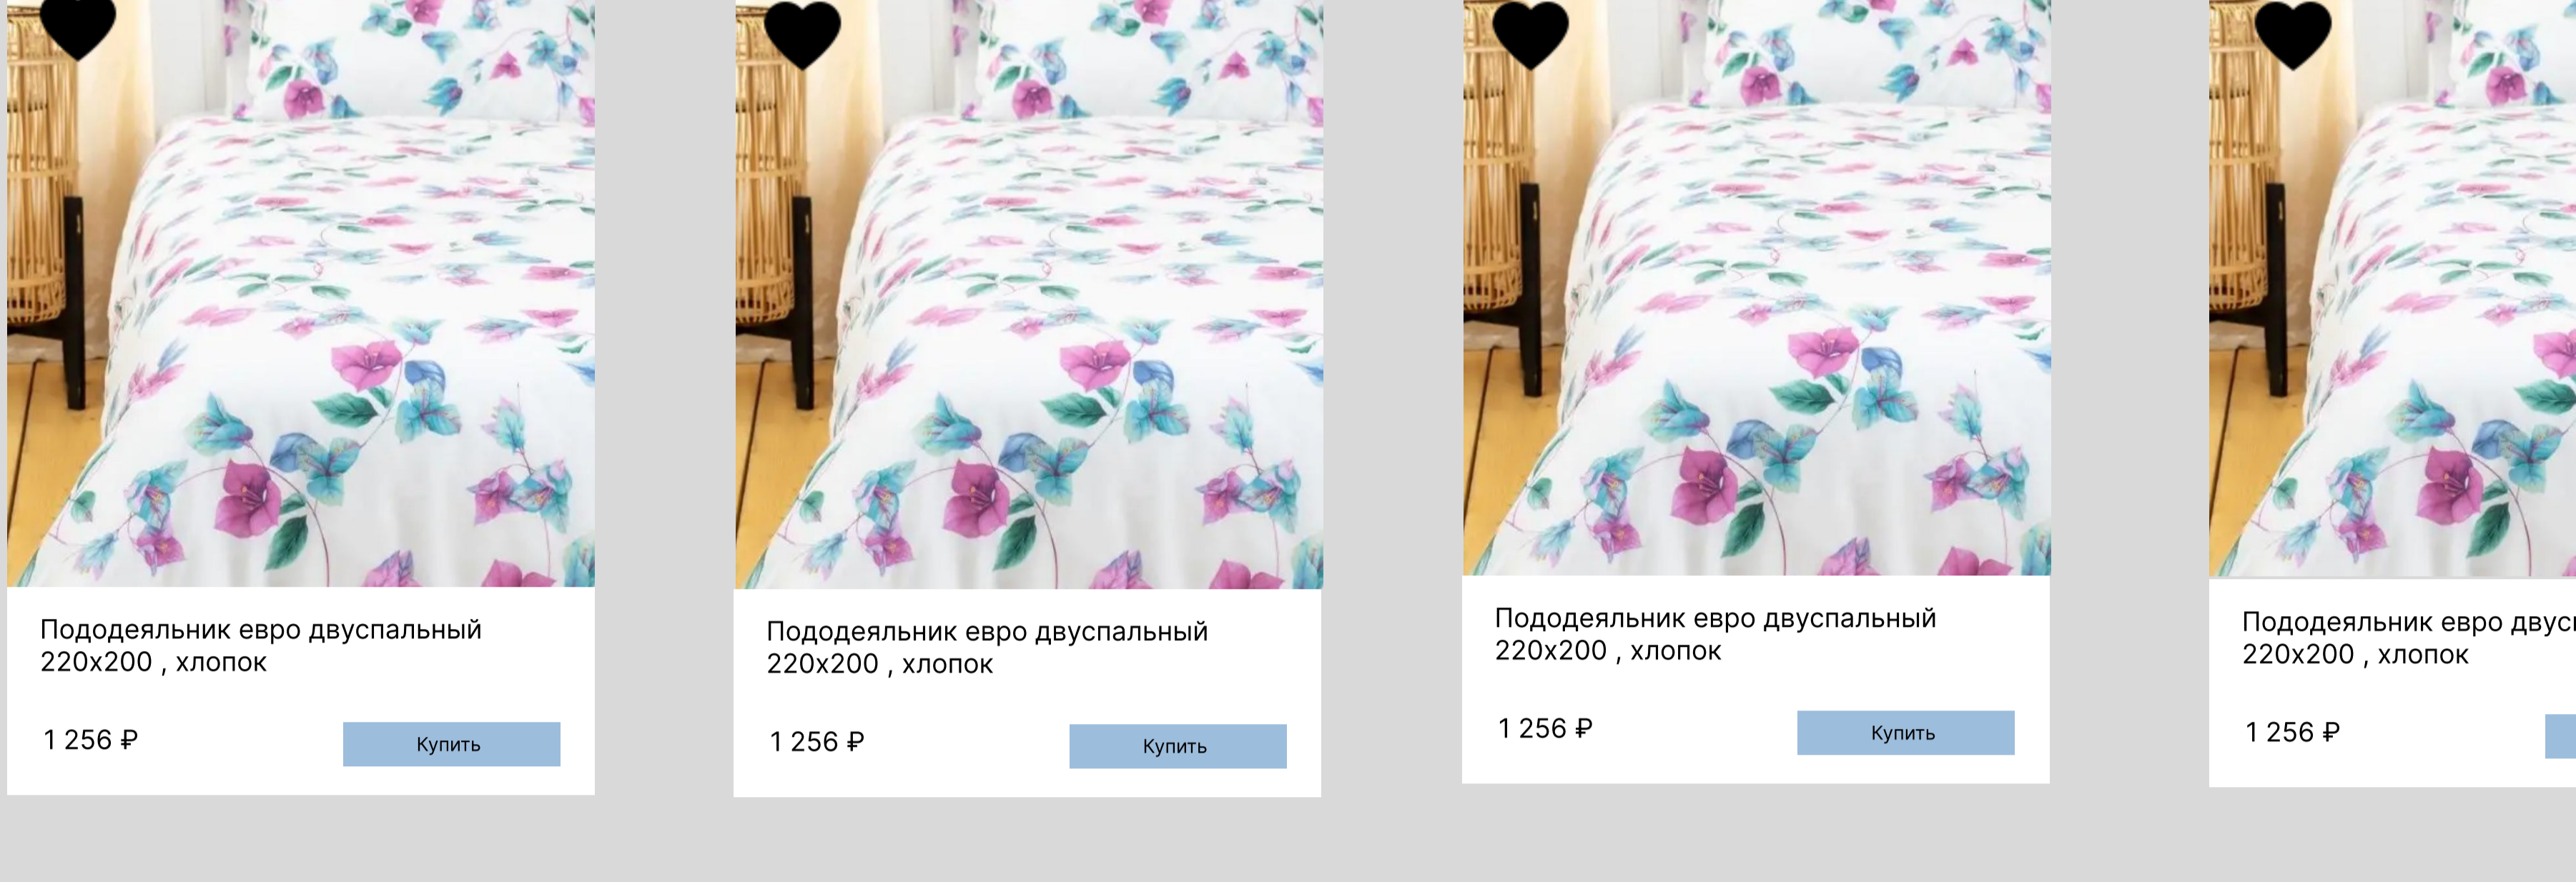

Новинки фабрики ILMA [см. все новинки](#)

- Пододеяльник евро двуспальный 220x200, хлопок 1 256 Р
- Пододеяльник евро двуспальный 220x200, хлопок 1 256 Р
- Пододеяльник евро двуспальный 220x200, хлопок 1 256 Р
- Пододеяльник евро двуспальный 220x200, хлопок 1 256 Р

О фабрике

ILMA — это фабрика, где каждый этап производства постельного белья представляет собой искусство. Здесь традиционное мастерство сочетается с передовыми технологиями, чтобы создавать продукцию выдающегося качества.

Ключевым принципом ILMA является стремление к предоставлению высококачественного белья по доступной цене. В этом стремлении фабрика не идет на компромиссы в отношении материалов и производственных процессов. Каждая деталь, каждый шов прорабатываются с особым вниманием, чтобы обеспечить долговечность и красоту каждого изделия.

Натуральные материалы занимают центральное место в философии бренда ILMA. Отбор только высококачественных тканей, таких как хлопок или лен, гарантирует, что каждое изделие ощущается приятным на коже и сохраняет свою природную привлекательность.

Ценность продукции ILMA не только в ее эстетике, но и в заботе о клиентах. Завод стремится предложить непревзойденное соотношение цены и качества, делая свою продукцию доступной для широкого круга потребителей, не уступая при этом в стандартах качества.

[Подробнее](#)