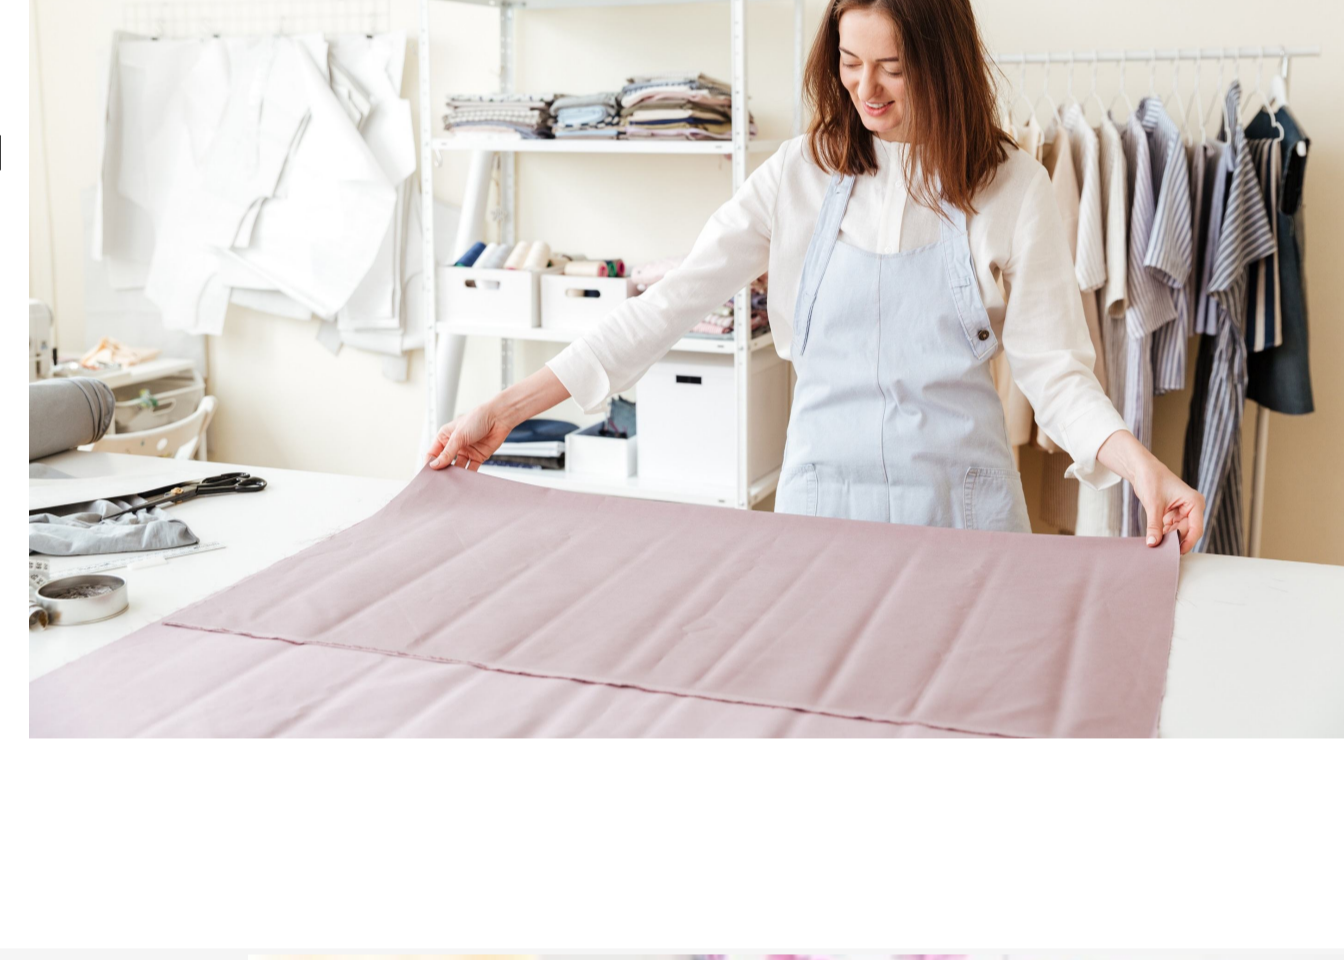

ПОСТЕЛЬНОЕ БЕЛЬЕ ОТ ПРОИЗВОДИТЕЛЯ

Комплекты белья от 5000 4500 руб

- пододеяльник, 2 наволочки, простынь
- ткань хлопок 100% и премиум материал Пергаль

заказать комплект

КАТАЛОГ ПОСТЕЛЬНОГО БЕЛЬЯ

ХИТ месяца [см. все хиты](#)

- Пододеяльник евро двуспальный 220x200, хлопок 1 256 Р
- Пододеяльник евро двуспальный 220x200, хлопок 1 256 Р
- Пододеяльник евро двуспальный 220x200, хлопок 1 256 Р
- Пододеяльник евро двуспальный 220x200, хлопок 1 256 Р

Новинки фабрики ILMA [см. все новинки](#)

- Пододеяльник евро двуспальный 220x200, хлопок 1 256 Р
- Пододеяльник евро двуспальный 220x200, хлопок 1 256 Р
- Пододеяльник евро двуспальный 220x200, хлопок 1 256 Р
- Пододеяльник евро двуспальный 220x200, хлопок 1 256 Р

О фабрике

ILMA — это фабрика, где каждый этап производства постельного белья представляет собой искусство. Здесь традиционное мастерство сочетается с передовыми технологиями, чтобы создавать продукцию выдающегося качества.

Ключевым принципом ILMA является стремление к предоставлению высококачественного белья по доступной цене. В этом стремлении фабрика не идет на компромиссы в отношении материалов и производственных процессов. Каждая деталь, каждый шов прорабатываются с особым вниманием, чтобы обеспечить долговечность и красоту каждого изделия.

Натуральные материалы занимают центральное место в философии бренда ILMA. Отбор только высококачественных тканей, таких как хлопок или лен, гарантирует, что каждое изделие ощущается приятным на коже и сохраняет свою природную привлекательность.

Ценность продукции ILMA не только в ее эстетике, но и в заботе о клиентах. Завод стремится предложить непревзойденное соотношение цены и качества, делая свою продукцию доступной для широкого круга потребителей, не уступая при этом в стандартах качества.