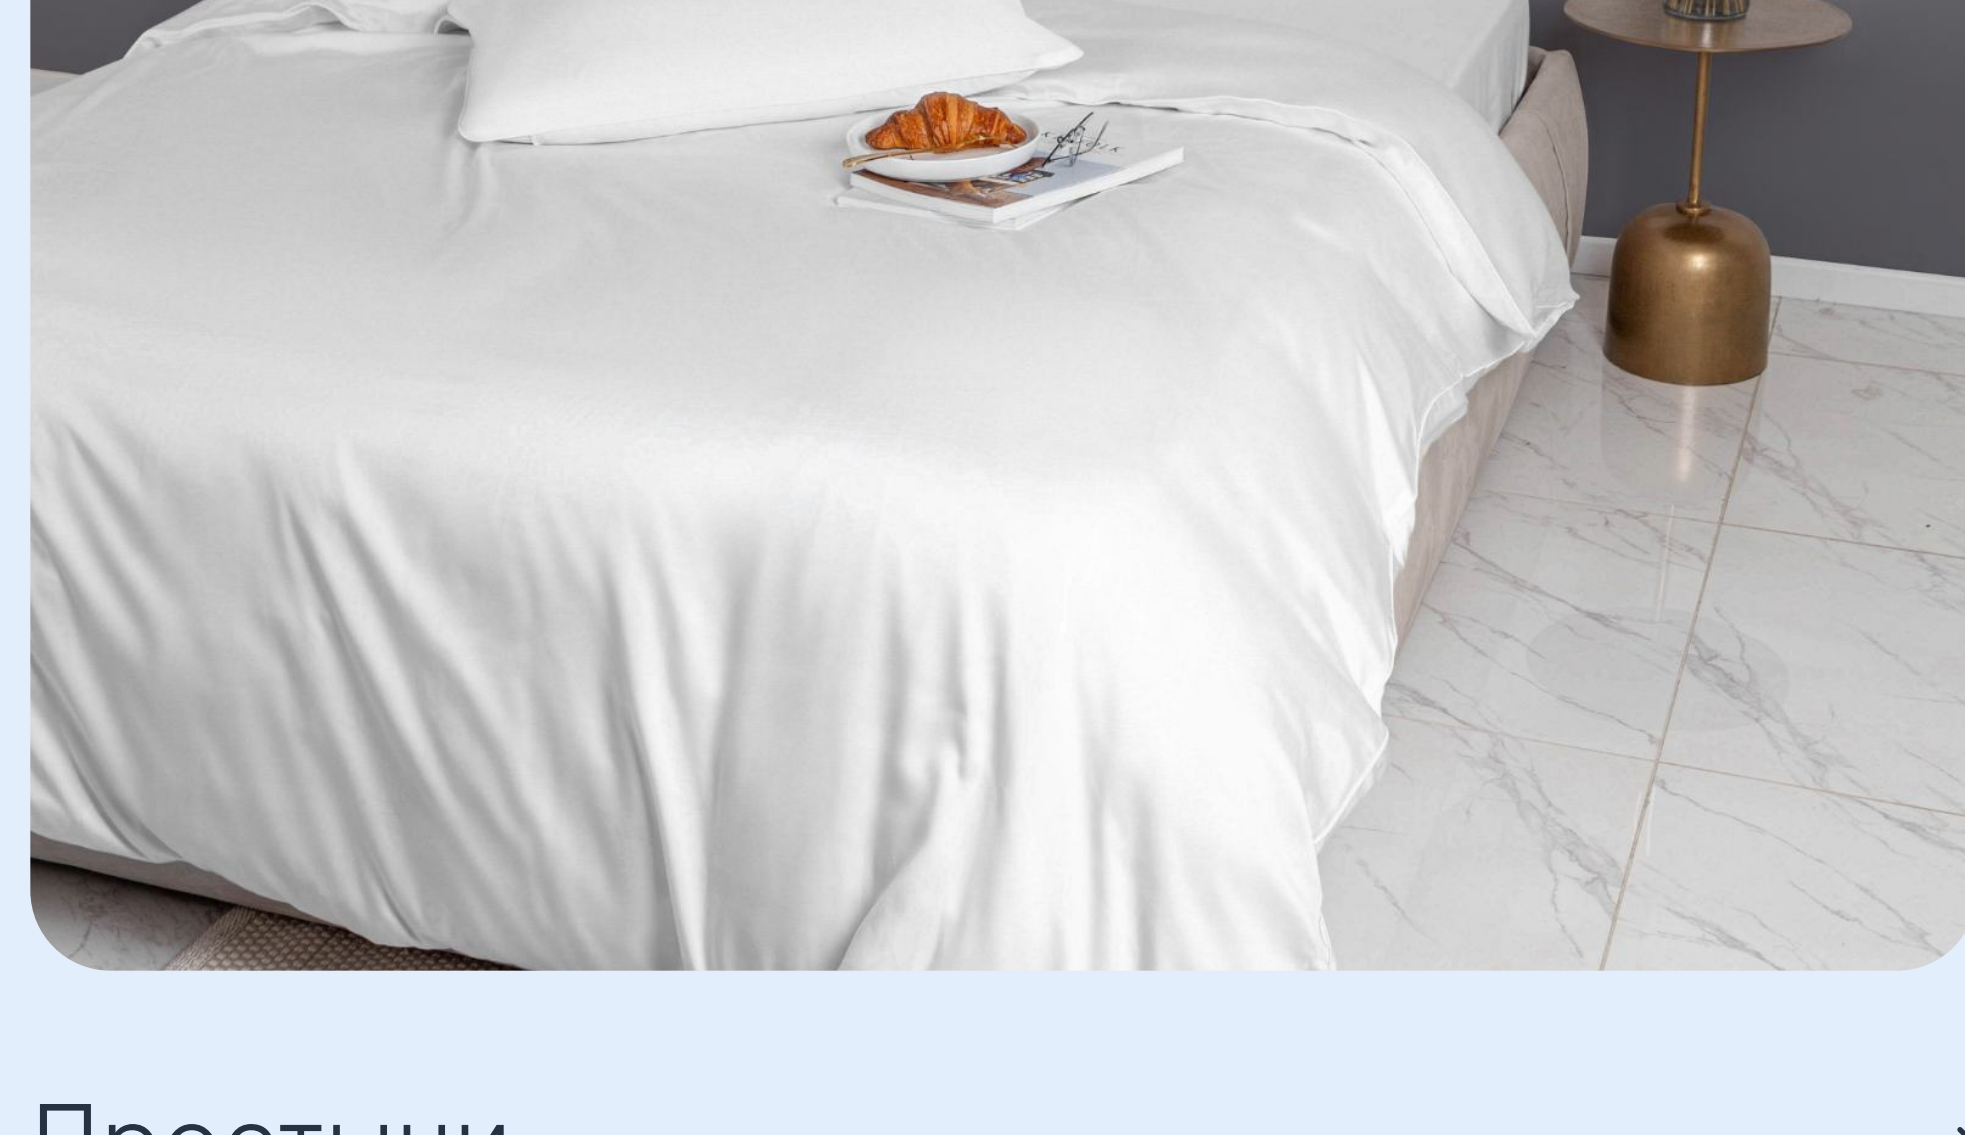

О ФАБРИКЕ ILMA

ДОРОГИЕ НАШИ БУДУЩИЕ КЛИЕНТЫ,

НАТУРАЛЬНОСТЬ

Постамат можно выбрать в процессе оформления заказа. Заказ хранится в постамате в течение 3х

КАЧЕСТВО

Постамат можно выбрать в процессе оформления заказа. Заказ хранится в постамате в течение 3х

КОНТРОЛЬ

Постамат можно выбрать в процессе оформления заказа. Заказ хранится в постамате в течение 3х

КВАЛИФИКАЦИЯ

Постамат можно выбрать в процессе оформления заказа. Заказ хранится в постамате в течение 3х

ГИБКОСТЬ

Постамат можно выбрать в процессе оформления заказа. Заказ хранится в постамате в течение 3х

ЭКСКЛЮЗИВ

Постамат можно выбрать в процессе оформления заказа. Заказ хранится в постамате в течение 3х

ВЫГОДНЫЕ УСЛОВИЯ СОТРУДНИЧЕСТВА

- ✓ Эксклюзивные условия торгующим компаниям и магазинам
- ✓ Контрактное производство постельного белья
- ✓ Спец цены для оптовиков
- ✓ Доставка в любой регион РФ

[СТАТЬ НАШИМ ПАРТНЕРОМ](#)

КАТАЛОГ ПОСТЕЛЬНОГО БЕЛЬЯ

Простыни

ИСТОРИЯ ФАБРИКИ ОТ ИДЕИ ДО ВОПЛОЩЕНИЯ

СОЗДАНИЕ ФАБРИКИ И БРЕНДА

НОВОСТИ

СЕРТИФИКАТ СООТВЕТСТВИЯ

Сертификат соответствия на продукцию Техническим регламентам Евразийского экономического союза (ТР ЕАЭС) или Таможенного союза (ТС) – это документ, подтверждающий качество и безопасность продукции согласно установленным требованиям.

Данный сертификат является обязательным для большинства видов продукции, разрешает ввоз и реализацию товара на территории стран, входящих в Евразийский экономический союз (ЕАЭС): России, Белоруссии, Казахстана, Армении и Киргизии.